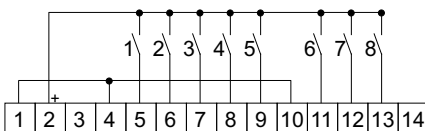

Attivazione allarmi con contatto in chiusura
con ripristino suoneria ogni 15min

Allarmi operativi (led gialli)
senza ripristino suoneria ogni 15min
allarmi con contatti in apertura