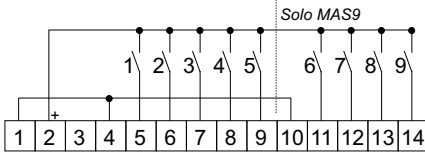

Corrispondenza dei collegamenti tra la serie MAS e e-MAS10.ceo

MAS 5, 9

e-MAS10.ceo

Attivazione allarmi con contatto in chiusura

Attivazione allarmi con contatto in apertura

MAS 8

e-MAS10.ceo

Allarmi operativi (led gialli)
senza ripristino suoneria ogni 15min
allarmi con contatti in chiusura