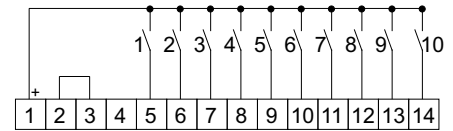

Corrispondenza dei collegamenti tra la serie MAS e e-MAS10.ceo

MAS 5, 9

e-MAS10.ceo

Attivazione allarmi con contatto in chiusura

Attivazione allarmi con contatto in apertura

MAS 8

e-MAS10.ceo

Allarmi operativi (led gialli)
senza ripristino suoneria ogni 15min
allarmi con contatti in chiusura