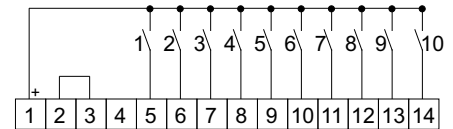

Corrispondenza dei collegamenti tra la serie MAS e e-MAS10.ceo

MAS 5, 9

e-MAS10.ceo

Attivazione allarmi con contatto in chiusura

Attivazione allarmi con contatto in apertura

MAS 8

e-MAS10.ceo

Allarmi operativi (led gialli)
senza ripristino suoneria ogni 15min
allarmi con contatti in chiusura