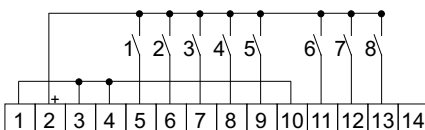

Per le altre opzioni disponibili sull' e-MAS10.ceo
fare riferimento al "Manuale d'uso e installazione"