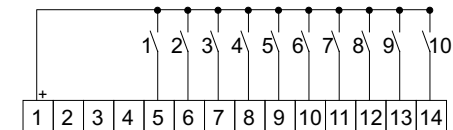

Per le altre opzioni disponibili sull' e-MAS10.ceo
fare riferimento al "Manuale d'uso e installazione"