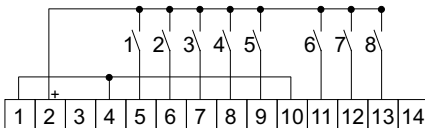

Corrispondenza dei collegamenti tra la serie MAS e e-MAS10.ceo

MAS 5, 9

e-MAS10.ceo

Attivazione allarmi con contatto in chiusura

Attivazione allarmi con contatto in apertura

MAS 8

e-MAS10.ceo

Allarmi operativi (led gialli)
senza ripristino suoneria ogni 15min
allarmi con contatti in chiusura