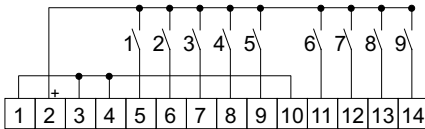

Corrispondenza dei collegamenti tra la serie MAS e e-MAS10.ceo

MAS 5, 9

e-MAS10.ceo

Attivazione allarmi con contatto in chiusura

Attivazione allarmi con contatto in apertura

MAS 8

e-MAS10.ceo

Allarmi operativi (led gialli)
senza ripristino suoneria ogni 15min
allarmi con contatti in chiusura