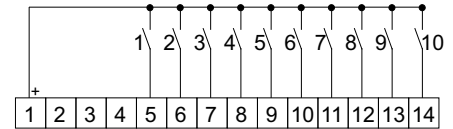

Corrispondenza dei collegamenti tra la serie MAS e e-MAS10.ceo

MAS 5, 9

e-MAS10.ceo

Attivazione allarmi con contatto in chiusura

Attivazione allarmi con contatto in apertura

MAS 8

e-MAS10.ceo

Allarmi operativi (led gialli)
senza ripristino suoneria ogni 15min
allarmi con contatti in chiusura