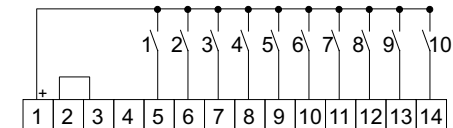

Attivazione allarmi con contatto in chiusura
con ripristino suoneria ogni 15min

Allarmi operativi (led gialli)
senza ripristino suoneria ogni 15min
allarmi con contatti in apertura